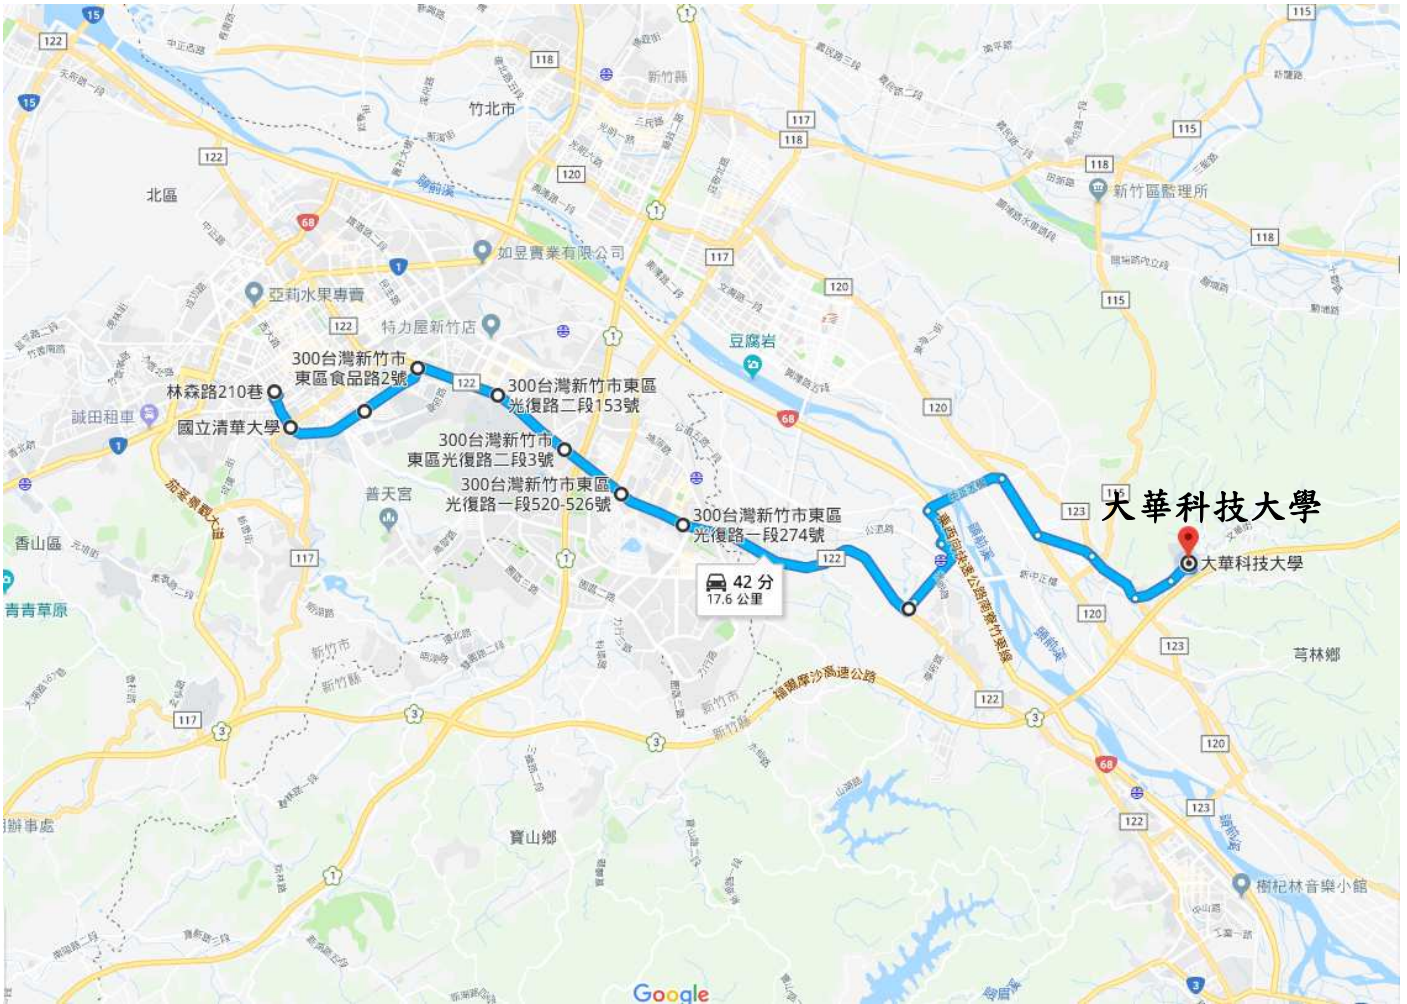

大華科技大學

學生專車路線及各停靠站時間表 107.5.4起修訂

路線	停靠站時間表
湖口 新庄子	0620 湖口中正堂候車亭 (湖口鄉勝利路一段) → 0630 湖口高中旁 7-11 (湖口鄉中正路二段 235 號) → 0635 湖口火車站旁中國眼鏡行 (湖口鄉中山路二段 111 號) → 0647 新庄子新竹客運站牌旁全盛腳踏車店 (新庄子建興路二段 809 號) → 0653 渣打銀行新豐分行 (新豐鄉建興路一段 155-7 號) → 0655 真善美 (藥妝) → 0658 明新科大旁 7-11 → 0705 中華路中正東路陸橋前 → 0707 燕京麵食館 → 大華
新埔	0710 太平窩口福懋企業 (新埔鎮上寮里義民路二段 135 號) → 0716 新埔鎮義民路一段 277 巷口 → 0718 新埔客運總站 → 0720 寶石派出所前 → 大華
香山	0640 寶山加油站 → 0650 三姓橋超商 → 0652 中華路東華路口 → 0655 經國路 TOYOTA → 0700 經國路延平路橋下 → 0702 民富國小 → 大華
竹甲	0705 中正路 400 號前 → 0710 大潤發 (地下停車場前) → 大華
光復	0655 林森路 210 巷旁瓊世界美容名店 → 0657 國立清華大學校門口 → 0700 食品路 187 號 (山木飲料店) → 0703 光復路食品路口三陽汽車保養場前 → 0705 光復路二段 151 號 (光復中學前公車站牌) → 0707 光復路二段 60 號對面公車站牌 → 0710 光武國中對面超商 → 0712 世界高中側門 → 0715 中興路四段 985 號前 → 二重埔明星路 20 號前 → 0725 中正橋頭前 → 大華
	新竹客運大華站位於本校校內，計有大華站往新竹、竹北、竹東、下公館、二重埔、北埔、關西等路線，請同學多加利用。

★ 有關專車路線事宜，洽詢電話 03-5927700 分機 2418，行動電話 0932-378837 江先生

大華科技大學

學生專車路線及各停靠站(湖口線)

0640 湖口火車站旁中國眼鏡行（湖口鄉中山路二段 111 號）→0642 湖口郵局（湖口鄉忠孝路 26 號）→0645 湖口高中旁超商對面→0647 湖鏡村加油站（湖口鄉中正路三段 346 號）→0655 湖口營區中正堂公車站站牌→0705 太平窩口、福懋企業（新埔鎮上寮里義民路二段 135 號）→0707 新埔鎮義民路一段 277 巷口→0712 新埔客運總站→0722 寶石派出所前→大華

大華科技大學

學生專車路線及各停靠站(新庄子線)

0650 新庄子竹客車站→0653 華城新村→0655 渣打銀行→0657 真善美→0700 明新科大
→0710 中華路中正東路陸橋前→0711 合作金庫(天后宮對面)→0712 燕京麵食館→0715
水瀧高速公路橋下→大華

大華科技大學

學生專車路線及各停靠站(香山線)

0640 寶山加油站→0646 內湖路橋→0650 香山國光客運停車場斜對面→0655 三姓橋超商→0657 中華路東華路口→0659 經國路 TOYOTA→0702 經國路延平路橋下→0703 民富國小→0704 經國路中正路口→0710 大潤發 (地下停車場左側) →大華

大華科技大學

學生專車路線及各停靠站(光復線)

0655 林森路 210 巷旁瓊世界美容名店→0657 國立清華大學校門口→0700 食品路 187 號
(山木飲料店)→0703 光復路食品路口三陽汽車保養場前→0705 光復路二段 151 號(光
復中學前公車站牌)→0707 光復路二段 60 號對面公車站牌→0710 光武國中對面超商
→0712 世界高中側門→0715 中興路四段 985 號前→二重埔明星路 20 號前→→0725 中
正橋頭前→大華