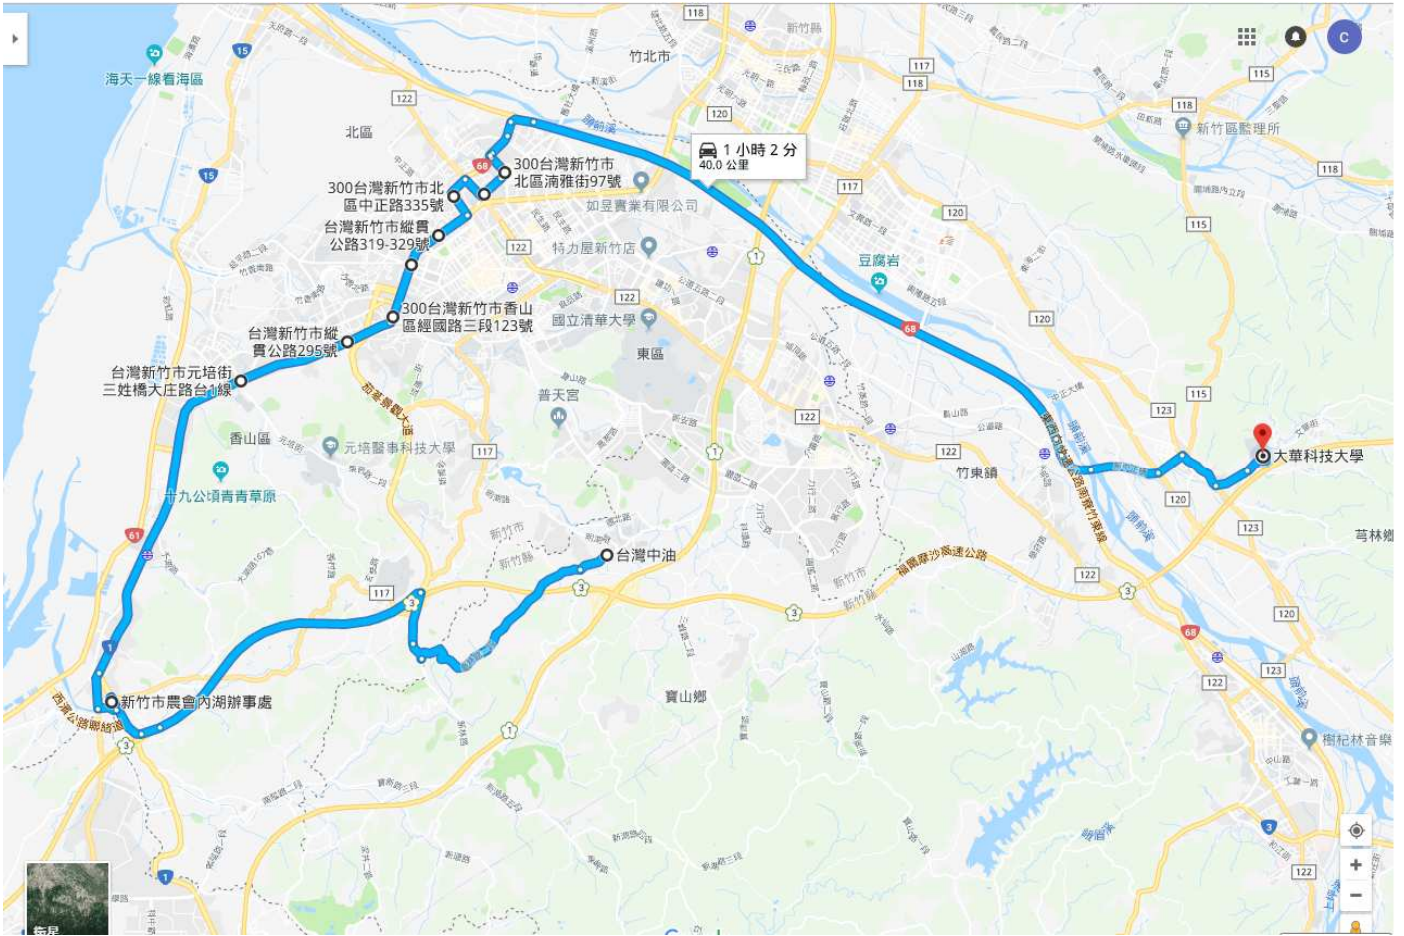

大華科技大學

學生專車路線及各停靠站時間表 107.5.4起修訂

路線	停靠站時間表
湖口 新庄子	0620 湖口中正堂候車亭 (湖口鄉勝利路一段) → 0630 湖口高中旁 7-11 (湖口鄉中正路二段 235 號) → 0635 湖口火車站旁中國眼鏡行 (湖口鄉中山路二段 111 號) → 0647 新庄子新竹客運站牌旁全盛腳踏車店 (新庄子建興路二段 809 號) → 0653 渣打銀行新豐分行 (新豐鄉建興路一段 155-7 號) → 0655 真善美 (藥妝) → 0658 明新科大旁 7-11 → 0705 中華路中正東路陸橋前 → 0707 燕京麵食館 → 大華
新埔	0710 太平窩口福懋企業 (新埔鎮上寮里義民路二段 135 號) → 0716 新埔鎮義民路一段 277 巷口 → 0718 新埔客運總站 → 0720 寶石派出所前 → 大華
香山	0640 寶山加油站 → 0650 三姓橋超商 → 0652 中華路東華路口 → 0655 經國路 TOYOTA → 0700 經國路延平路橋下 → 0702 民富國小 → 大華
竹甲	0705 中正路 400 號前 → 0710 大潤發 (地下停車場前) → 大華
光復	0655 林森路 210 巷旁瓊世界美容名店 → 0657 國立清華大學校門口 → 0700 食品路 187 號 (山木飲料店) → 0703 光復路食品路口三陽汽車保養場前 → 0705 光復路二段 151 號 (光復中學前公車站牌) → 0707 光復路二段 60 號對面公車站牌 → 0710 光武國中對面超商 → 0712 世界高中側門 → 0715 中興路四段 985 號前 → 二重埔明星路 20 號前 → 0725 中正橋頭前 → 大華
	新竹客運大華站位於本校校內，計有大華站往新竹、竹北、竹東、下公館、二重埔、北埔、關西等路線，請同學多加利用。

★ 有關專車路線事宜，洽詢電話 03-5927700 分機 2418，行動電話 0932-378837 江先生

大華科技大學

學生專車路線及各停靠站(湖口線)

0640 湖口火車站旁中國眼鏡行（湖口鄉中山路二段 111 號）→0642 湖口郵局（湖口鄉忠孝路 26 號）→0645 湖口高中旁超商對面→0647 湖鏡村加油站（湖口鄉中正路三段 346 號）→0655 湖口營區中正堂公車站站牌→0705 太平窩口、福懋企業（新埔鎮上寮里義民路二段 135 號）→0707 新埔鎮義民路一段 277 巷口→0712 新埔客運總站→0722 寶石派出所前→大華

大華科技大學

學生專車路線及各停靠站(新庄子線)

0650 新庄子竹客車站→0653 華城新村→0655 渣打銀行→0657 真善美→0700 明新科大
→0710 中華路中正東路陸橋前→0711 合作金庫(天后宮對面)→0712 燕京麵食館→0715
水瀧高速公路橋下→大華

大華科技大學

學生專車路線及各停靠站(香山線)

0640 寶山加油站→0646 內湖路橋→0650 香山國光客運停車場斜對面→0655 三姓橋超商→0657 中華路東華路口→0659 經國路 TOYOTA→0702 經國路延平路橋下→0703 民富國小→0704 經國路中正路口→0710 大潤發 (地下停車場左側) →大華

大華科技大學

學生專車路線及各停靠站(光復線)

0655 林森路 210 巷旁瓊世界美容名店→0657 國立清華大學校門口→0700 食品路 187 號
(山木飲料店)→0703 光復路食品路口三陽汽車保養場前→0705 光復路二段 151 號(光
復中學前公車站牌)→0707 光復路二段 60 號對面公車站牌→0710 光武國中對面超商
→0712 世界高中側門→0715 中興路四段 985 號前→二重埔明星路 20 號前→→0725 中
正橋頭前→大華