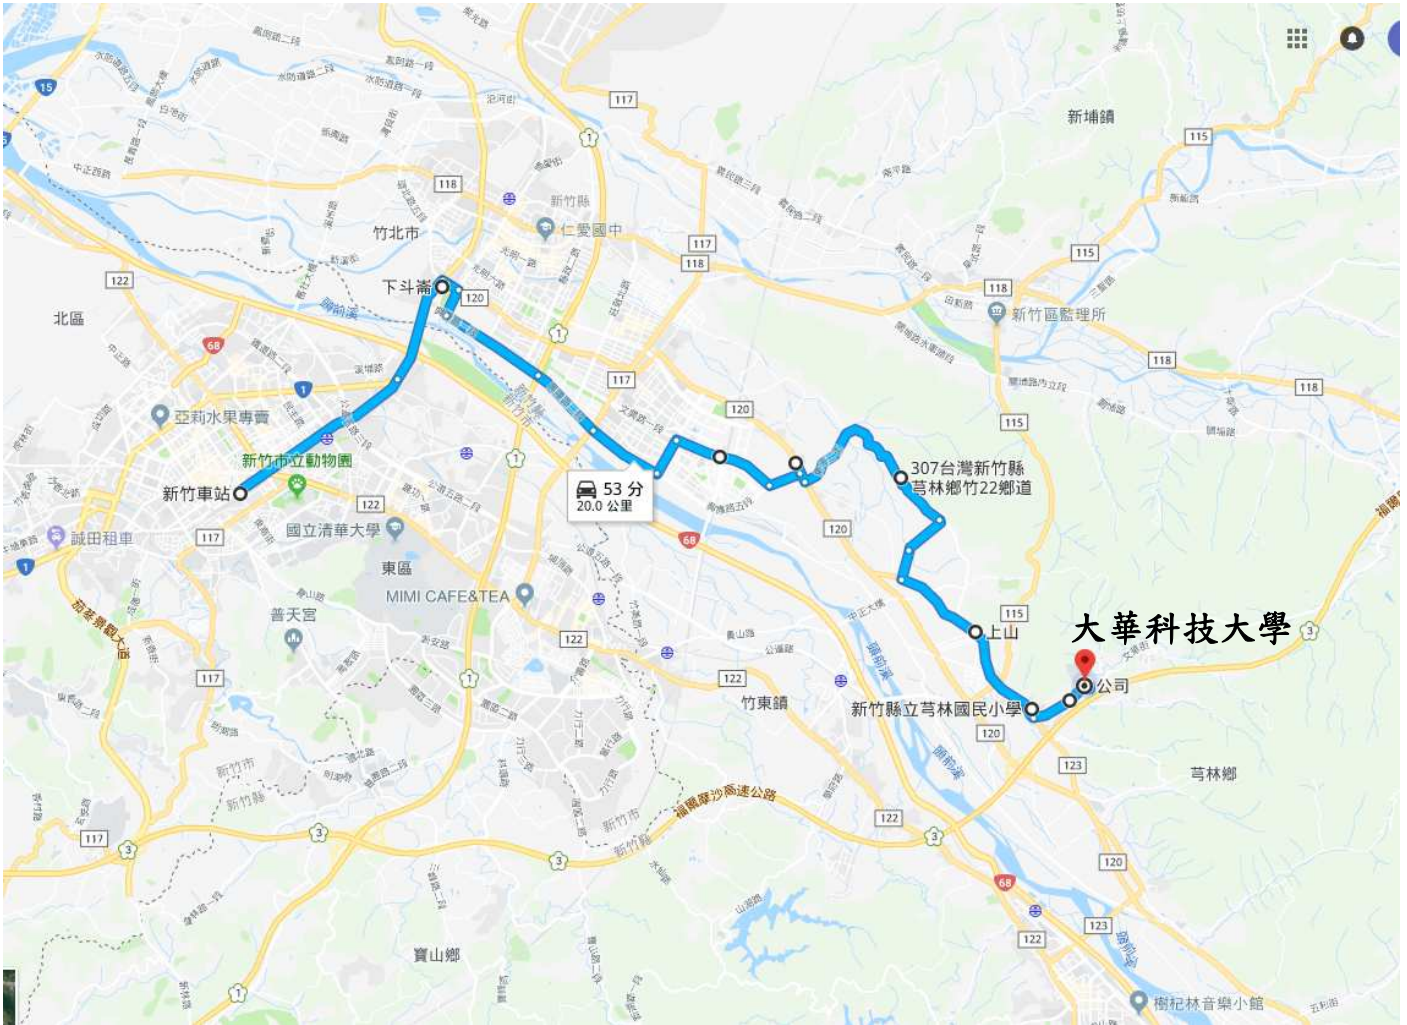

大華科技大學

學生專車路線及各停靠站時間表 107.5.4起修訂

路線	停靠站時間表
湖口 新庄子	0620 湖口中正堂候車亭 (湖口鄉勝利路一段) → 0630 湖口高中旁 7-11 (湖口鄉中正路二段 235 號) → 0635 湖口火車站旁中國眼鏡行 (湖口鄉中山路二段 111 號) → 0647 新庄子新竹客運站牌旁全盛腳踏車店 (新庄子建興路二段 809 號) → 0653 渣打銀行新豐分行 (新豐鄉建興路一段 155-7 號) → 0655 真善美 (藥妝) → 0658 明新科大旁 7-11 → 0705 中華路中正東路陸橋前 → 0707 燕京麵食館 → 大華
新埔	0710 太平窩口福懋企業 (新埔鎮上寮里義民路二段 135 號) → 0716 新埔鎮義民路一段 277 巷口 → 0718 新埔客運總站 → 0720 寶石派出所前 → 大華
香山	0640 寶山加油站 → 0650 三姓橋超商 → 0652 中華路東華路口 → 0655 經國路 TOYOTA → 0700 經國路延平路橋下 → 0702 民富國小 → 大華
竹甲	0705 中正路 400 號前 → 0710 大潤發 (地下停車場前) → 大華
光復	0655 林森路 210 巷旁瓊世界美容名店 → 0657 國立清華大學校門口 → 0700 食品路 187 號 (山木飲料店) → 0703 光復路食品路口三陽汽車保養場前 → 0705 光復路二段 151 號 (光復中學前公車站牌) → 0707 光復路二段 60 號對面公車站牌 → 0710 光武國中對面超商 → 0712 世界高中側門 → 0715 中興路四段 985 號前 → 二重埔明星路 20 號前 → 0725 中正橋頭前 → 大華
	新竹客運大華站位於本校校內，計有大華站往新竹、竹北、竹東、下公館、二重埔、北埔、關西等路線，請同學多加利用。

大華科技大學

學生專車路線及各停靠站(光復線)

0655 林森路 210 巷旁瓊世界美容名店→0657 國立清華大學校門口→0700 食品路 187 號
(山木飲料店)→0703 光復路食品路口三陽汽車保養場前→0705 光復路二段 151 號(光
復中學前公車站牌)→0707 光復路二段 60 號對面公車站牌→0710 光武國中對面超商
→0712 世界高中側門→0715 中興路四段 985 號前→二重埔明星路 20 號前→→0725 中
正橋頭前→大華

大華科技大學

學生專車路線及各停靠站(新竹客運竹東線)

新竹客運大華站位於本校校內，計有大華站往新竹、竹北、竹東、下公館、關西等路線，請同學多加利用。

大華科技大學

學生專車路線及各停靠站(新竹客運新竹線)

新竹客運大華站位於本校校內，計有大華站往新竹、竹北、竹東、下公館、關西等路線，請同學多加利用。

大華科技大學

學生專車路線及各停靠站(新竹客運關西線)

新竹客運大華站位於本校校內，計有大華站往新竹、竹北、竹東、下公館、關西等路線，請同學多加利用。