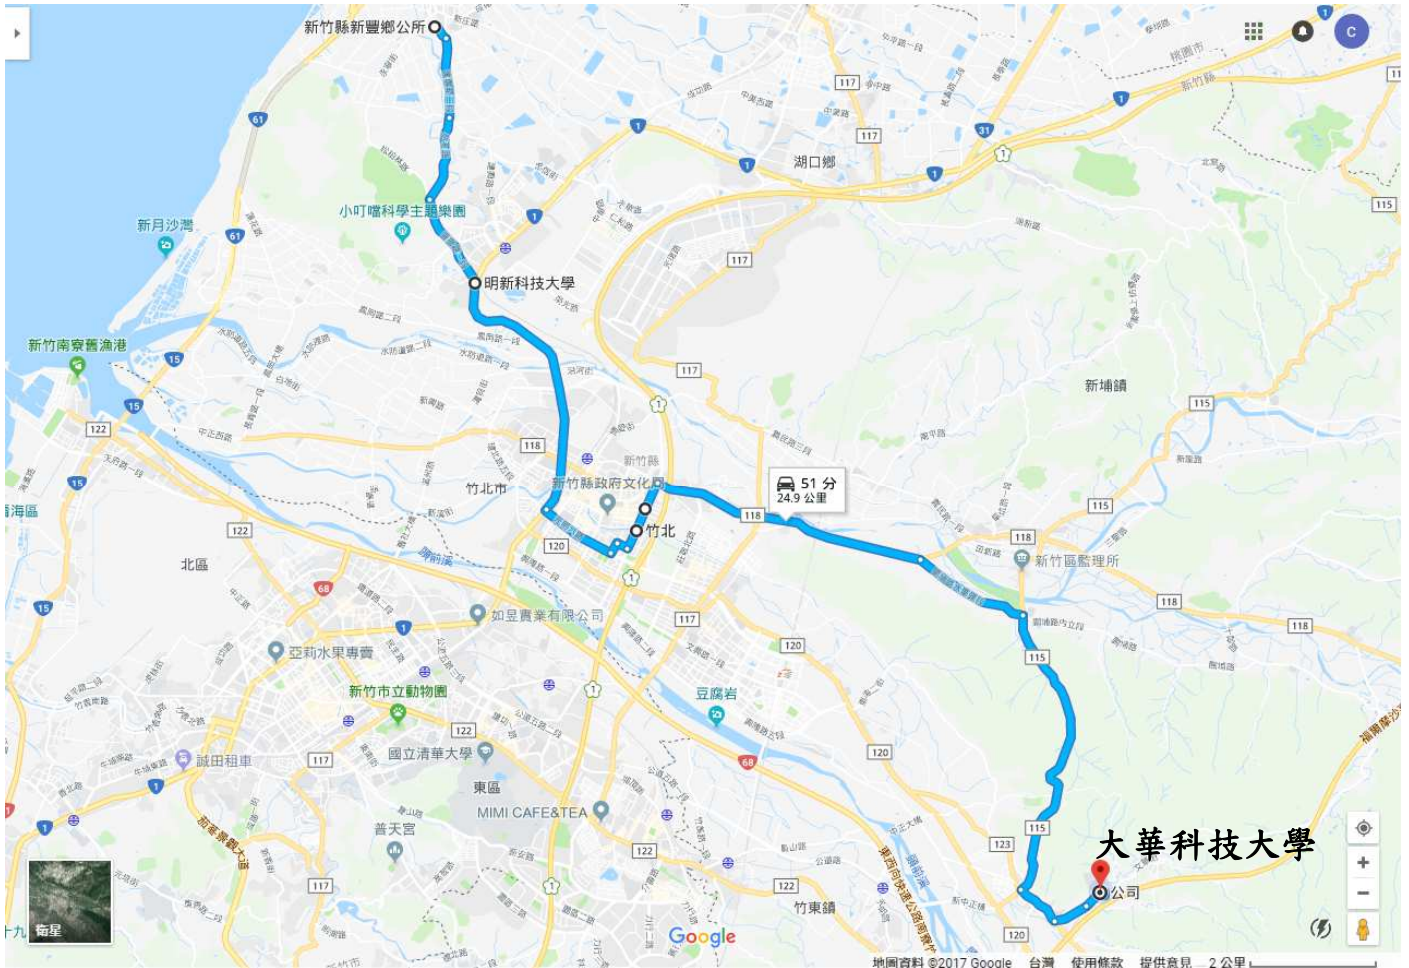

大華科技大學

學生專車路線及各停靠站時間表 107.5.4起修訂

路線	停靠站時間表
湖口 新庄子	0620 湖口中正堂候車亭 (湖口鄉勝利路一段) → 0630 湖口高中旁 7-11 (湖口鄉中正路二段 235 號) → 0635 湖口火車站旁中國眼鏡行 (湖口鄉中山路二段 111 號) → 0647 新庄子新竹客運站牌旁全盛腳踏車店 (新庄子建興路二段 809 號) → 0653 渣打銀行新豐分行 (新豐鄉建興路一段 155-7 號) → 0655 真善美 (藥妝) → 0658 明新科大旁 7-11 → 0705 中華路中正東路陸橋前 → 0707 燕京麵食館 → 大華
新埔	0710 太平窩口福懋企業 (新埔鎮上寮里義民路二段 135 號) → 0716 新埔鎮義民路一段 277 巷口 → 0718 新埔客運總站 → 0720 寶石派出所前 → 大華
香山	0640 寶山加油站 → 0650 三姓橋超商 → 0652 中華路東華路口 → 0655 經國路 TOYOTA → 0700 經國路延平路橋下 → 0702 民富國小 → 大華
竹甲	0705 中正路 400 號前 → 0710 大潤發 (地下停車場前) → 大華
光復	0655 林森路 210 巷旁瓊世界美容名店 → 0657 國立清華大學校門口 → 0700 食品路 187 號 (山木飲料店) → 0703 光復路食品路口三陽汽車保養場前 → 0705 光復路二段 151 號 (光復中學前公車站牌) → 0707 光復路二段 60 號對面公車站牌 → 0710 光武國中對面超商 → 0712 世界高中側門 → 0715 中興路四段 985 號前 → 二重埔明星路 20 號前 → 0725 中正橋頭前 → 大華
	新竹客運大華站位於本校校內，計有大華站往新竹、竹北、竹東、下公館、二重埔、北埔、關西等路線，請同學多加利用。

★ 有關專車路線事宜，洽詢電話 03-5927700 分機 2418，行動電話 0932-378837 江先生

大華科技大學

學生專車路線及各停靠站(湖口線)

0640 湖口火車站旁中國眼鏡行（湖口鄉中山路二段 111 號）→0642 湖口郵局（湖口鄉忠孝路 26 號）→0645 湖口高中旁超商對面→0647 湖鏡村加油站（湖口鄉中正路三段 346 號）→0655 湖口營區中正堂公車站站牌→0705 太平窩口、福懋企業（新埔鎮上寮里義民路二段 135 號）→0707 新埔鎮義民路一段 277 巷口→0712 新埔客運總站→0722 寶石派出所前→大華

大華科技大學

學生專車路線及各停靠站(新庄子線)

0650 新庄子竹客車站→0653 華城新村→0655 渣打銀行→0657 真善美→0700 明新科大
→0710 中華路中正東路陸橋前→0711 合作金庫(天后宮對面)→0712 燕京麵食館→0715
水瀧高速公路橋下→大華

大華科技大學

學生專車路線及各停靠站(香山線)

0640 寶山加油站→0646 內湖路橋→0650 香山國光客運停車場斜對面→0655 三姓橋超商→0657 中華路東華路口→0659 經國路 TOYOTA→0702 經國路延平路橋下→0703 民富國小→0704 經國路中正路口→0710 大潤發 (地下停車場左側) →大華

大華科技大學

學生專車路線及各停靠站(光復線)

0655 林森路 210 巷旁瓊世界美容名店→0657 國立清華大學校門口→0700 食品路 187 號
(山木飲料店)→0703 光復路食品路口三陽汽車保養場前→0705 光復路二段 151 號(光
復中學前公車站牌)→0707 光復路二段 60 號對面公車站牌→0710 光武國中對面超商
→0712 世界高中側門→0715 中興路四段 985 號前→二重埔明星路 20 號前→→0725 中
正橋頭前→大華