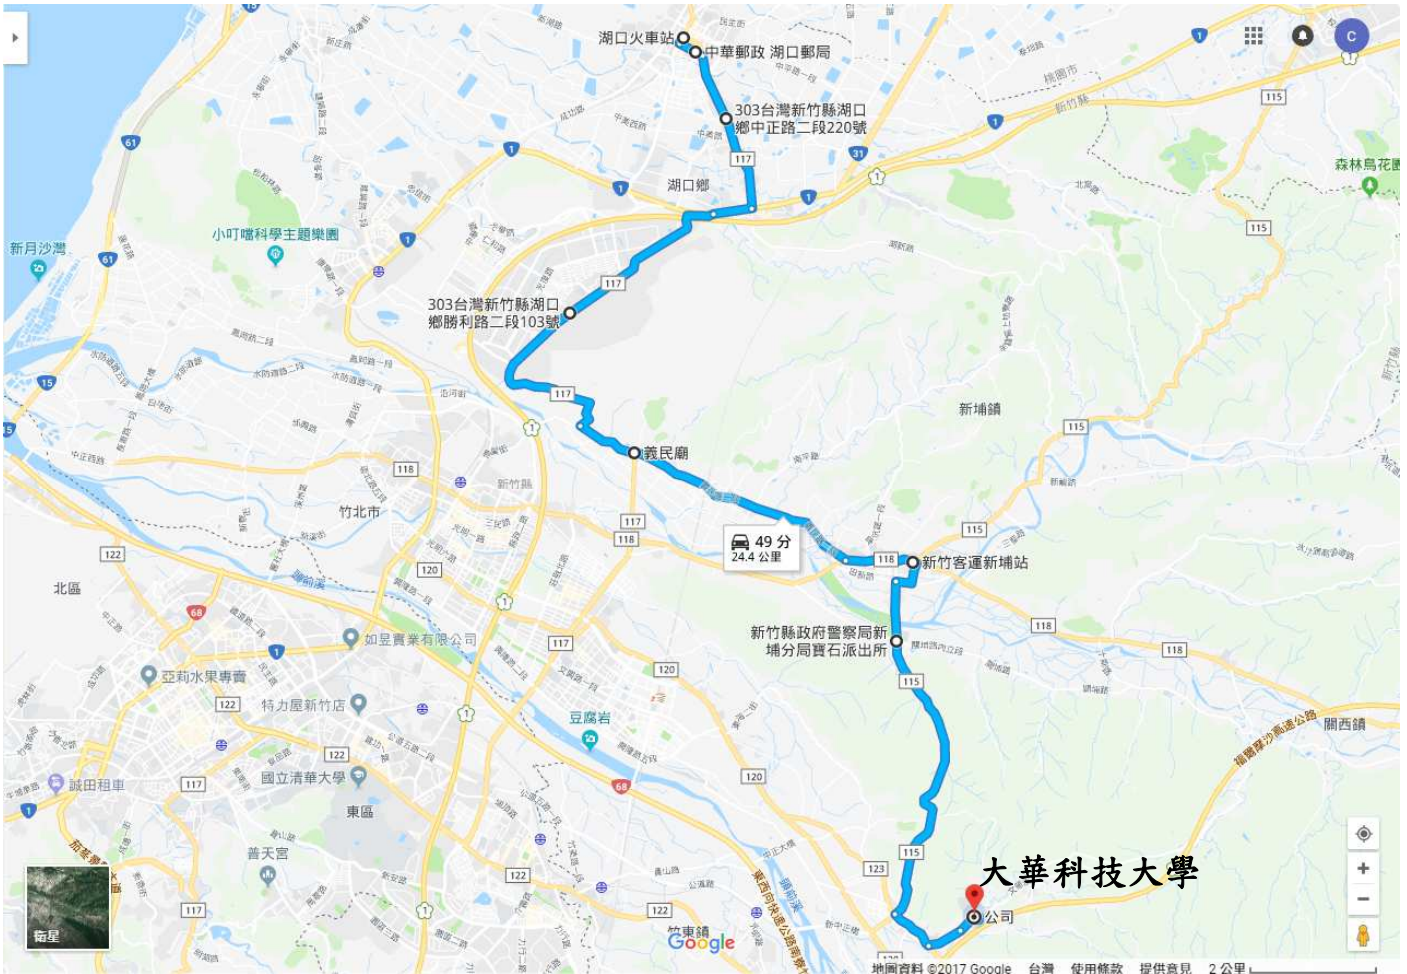

大華科技大學

學生專車路線及各停靠站(湖口線)

0640 湖口火車站旁中國眼鏡行（湖口鄉中山路二段 111 號）→0642 湖口郵局（湖口鄉忠孝路 26 號）→0645 湖口高中旁超商對面→0647 湖鏡村加油站（湖口鄉中正路三段 346 號）→0655 湖口營區中正堂公車站站牌→0705 太平窩口、福懋企業（新埔鎮上寮里義民路二段 135 號）→0707 新埔鎮義民路一段 277 巷口→0712 新埔客運總站→0722 寶石派出所前→大華